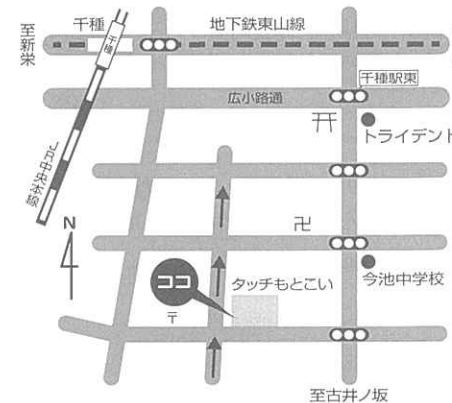

6/1・15
7/6・20
8/3・17

イオンタウン千種
マックスバリュ前平面駐車場
毎月第1・3木曜日に開催

イオンタウン千種会場MAP

6/13・27
7/11・25
8/8・22

タッチもとこい
店頭
毎月第2・4火曜日に開催

タッチもとこい会場MAP

リユース&リサイクルステーションは市内に38会場、エコロジーセンターRe☆創庫は3ヶ所あります。詳しい情報は当会のウェブサイトをご覧ください。