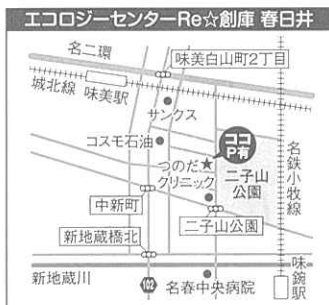

〒486-0955 春日井市二子町2-8-12
TEL:0568-34-6775
●資源回収&ショップ:10~17時(定休日:月曜・火曜)
※ただし5日、15日、25日は営業
●「味美」駅西出口より徒歩7分
●「味美」駅より徒歩7分