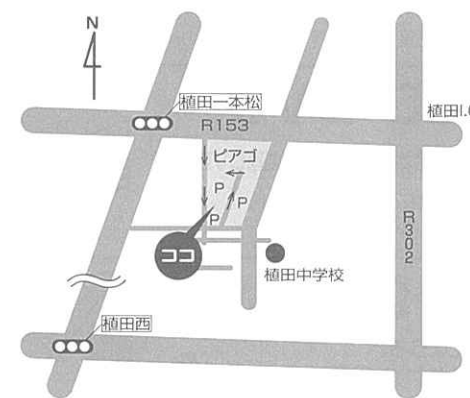

開催時間

10~12時、13~14時

雨天決行

※天候・会場等の事情により変更やお休みになることがあります。

※時間外の持ち込みは固くお断りします。  
※会社・商店など事業系のリサイクル資源は回収できません。(エコロジーセンターRe☆創庫は除く)  
※大量のリユース品やリサイクル資源を持ち込む際は、事前にお問い合わせください。

6 / 2・9・16・23・30  
7 / 7・14・21・28  
8 / 4・11・18・25

## ピアゴ植田店

店舗南西奥駐車場

毎週金曜日に開催

### ピアゴ植田店会場MAP