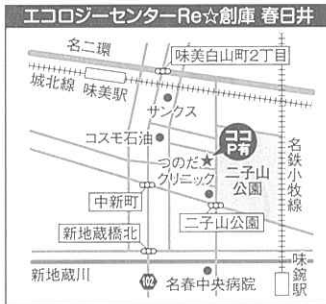

文房具

エコロジーセンターRe☆創庫(りそご)

エコロジーセンターRe☆創庫では、皆様にご寄付いただいたリユース品を低価格で販売するショップの運営のほか、リユース品の受付、リサイクル資源の回収、リメイク講座なども行っています。

Re☆ショップ

「Re☆ショップよしの」は、リユース品販売専門の、オシャレで明るいお店です。

〒456-0059 名古屋市熱田区八番2-19-16
TEL:052-659-1007
●資源回収:10~17時(定休日:火曜・水曜)
●ショップ:10時半~17時(定休日:火曜・水曜)
●「六番町」駅3番出口より徒歩12分
●「東海通」駅4番出口より徒歩15分