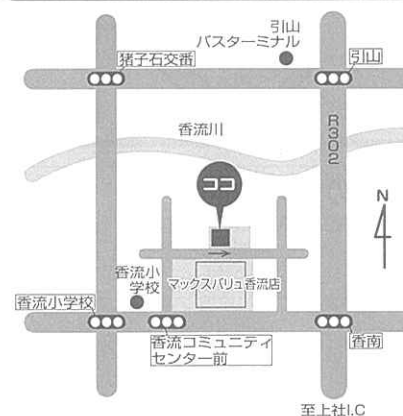

6/14・28
7/12・26
8/9・23

6/13・27
7/11・25
8/8・22

マックスバリュ香流店

店舗北側駐車場

毎月第2・4水曜日に開催

マックスバリュ香流店会場MAP

イオン名古屋東店

店舗正面第1駐車場