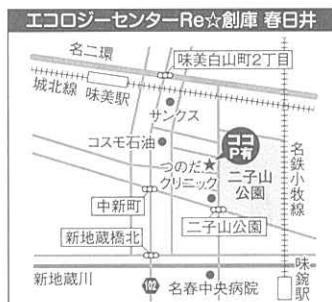

〒486-0955 春日井市二子町2-8-12
TEL:0568-34-6775
●資源回収&ショップ:10~17時(定休日:月曜・火曜)
※ただし5日、15日、25日は営業
●「味鋸」駅西出口より徒歩7分
●「味美」駅より徒歩7分