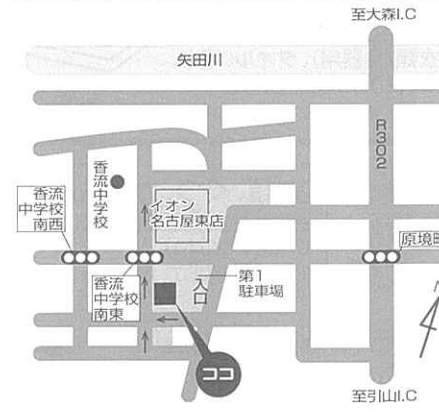

さあ、あなたも「リユース&リサイクル」で、まちの未来を創りませんか!

2017年
6月号
隔月発行

分からないことがあったら、現場のボランティアさんに聞いてね!

開催時間

10~12時、13~14時

雨天決行

※天候・会場等の事情により変更やお休みになることがあります。

※時間外の持ち込みは固くお断りします。
※会社・商店など事業系のリサイクル資源は回収できません。(エコロジーセンターRe☆創庫は除く)
※大量のリユース品やリサイクル資源を持ち込む際は、事前にお問い合わせください。

6/14・28
7/12・26
8/9・23

6/13・27
7/11・25
8/8・22

マックスバリュ香流店

店舗北側駐車場

毎月第2・4水曜日に開催

マックスバリュ香流店会場MAP

イオン名古屋東店

店舗正面第1駐車場

毎月第2・4火曜日に開催

イオン名古屋東店会場MAP

問合せ先

特定非営利活動法人 中部リサイクル運動市民の会

〒461-0002 名古屋市東区代官町39-18 日本陶磁器センタービル5階 5-D号室
TEL:052-982-9079(平日10~17時) URL:http://www.es-net.jp/

リユース&リサイクルステーションは市内に38会場、エコロジーセンターRe☆創庫は3ヶ所あります。詳しい情報は当会のウェブサイトをご覧ください。