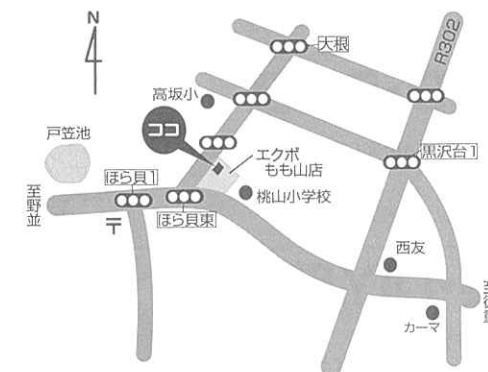

分からないことがあったら、現場のボランティアさんに聞いてね!

開催時間

10~12時、13~14時

雨天決行

※天候・会場等の事情により変更やお休みになることがあります。

※時間外の持ち込みは固くお断りします。
※会社・商店など事業系のリサイクル資源は回収できません。(エコロジーセンターRe☆創庫は除く)
※大量のリユース品やリサイクル資源を持ち込む際は、事前にお問い合わせください。

6/3・10・17・24
7/1・8・15・22・29
8/5・12・19・26

エクボもも山店

店舗前駐車場西側出口横

毎週土曜日に開催

エクボもも山店会場MAP

周辺会場のご案内

リユース&リサイクルステーションは市内に38会場、エコロジーセンターRe☆創庫は3ヶ所あります。詳しい情報は当会のウェブサイトをご覧ください。

区	会場名	開催場所	開催日	6月・7月の開催日
天白区	ピアゴ植田店	店舗南西奥駐車場	毎週(金)	6/2・9・16・23・30 7/7・14・21・28
	ファンダース島田店	店舗南西駐車場	第1・3(土)	6/3・17 7/1・15
緑区	ピアゴ清水山店	店舗北側駐車場奥	毎週(土)	6/3・10・17・24 7/1・8・15・22・29
	アピタ鳴海店	平面駐車場西側出入口付近	毎週(木)	6/※・8・15・22・29 7/6・13・20・27
南区	エコロジーセンターRe☆創庫さくら	南区西桜町31-1	10~17時(日)(月)(祝)定休	※8/11~15は休業します。