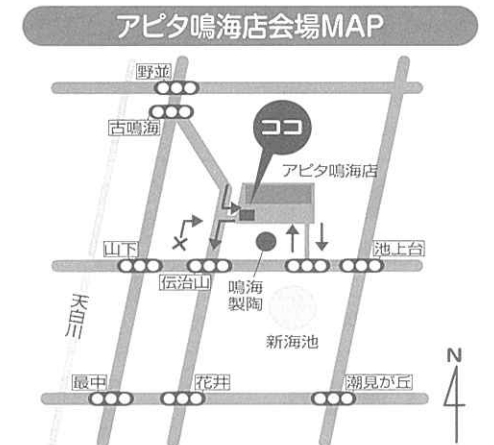

2017年
6月号
隔月発行

分からないことがあったら、現場のボランティアさんに聞いてね!

開催時間

10~12時、13~14時

雨天決行

※天候・会場等の事情により変更やお休みになることがあります。

※時間外の持ち込みは固くお断りします。
※会社・商店など事業系のリサイクル資源は回収できません。(エコロジーセンターRe☆創庫は除く)
※大量のリユース品やリサイクル資源を持ち込む際は、事前にお問い合わせください。

6 / *・8・15・22・29
7 / 6・13・20・27
8 / 3・10・17・24・31

アピタ鳴海店
平面駐車場西側出入口付近
毎週木曜日に開催

6/1は
お休み

周辺会場のご案内

リユース&リサイクルステーションは市内に38会場、エコロジーセンターRe☆創庫は3ヶ所あります。詳しい情報は当会のウェブサイトをご覧ください。

区	会場名	開催場所	開催日	6月・7月の開催日
緑区	エクボもも山店	店舗前駐車場西側出口横	毎週(土)	6/3・10・17・24 7/1・8・15・22・29
	大高公設市場	店舗南側駐車場	第2・4(金)	6/9・23 7/14・28
南区	カーマホームセンター元塩店	平面駐車場北東角	第1・3(火)	6/6・20 7/4・18
	エコロジーセンターRe☆創庫さくら	南区西桜町31-1	10~17時(日)(月)(祝)定休	※8/11~15は休業します。