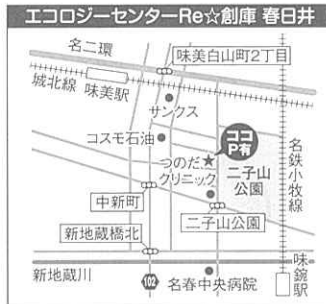

文房具

エコロジーセンターRe☆創庫(りそうこ)

エコロジーセンターRe☆創庫では、皆様にご寄付いただいたリユース品を低価格で販売するショップの運営のほか、リユース品の受付、リサイクル資源の回収、リメイク講座なども行っています。

〒456-0059 名古屋市熱田区八番2-19-16
TEL:052-659-1007
●資源回収:10~17時(定休日:火曜・水曜)
●ショップ:10時半~17時(定休日:火曜・水曜)
●「六番町」駅3番出口より徒歩12分
●「東海通」駅4番出口より徒歩15分