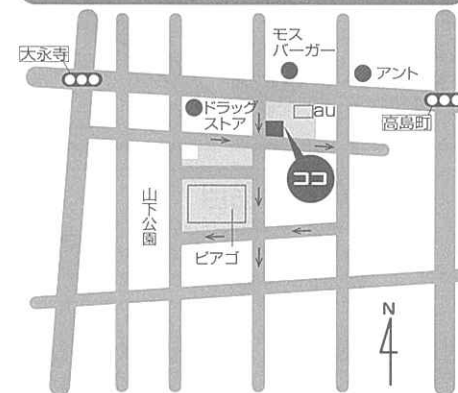

6 / 2・9・16・23・30
7 / 7・14・21・28
8 / 4・11・18・25

6 / 6・20
7 / 4・18
8 / 1・15

8/15は
お休み

ピアゴ西城店

店舗北側駐車場

毎週金曜日に開催

ピアゴ西城店会場MAP

コープあいち小幡店

第2駐車場

毎月第1・3火曜日に開催

コープあいち小幡店会場MAP

リユース&リサイクルステーションは市内に38会場、エコロジーセンターRe☆創庫は3ヶ所あります。詳しい情報は当会のウェブサイトをご覧ください。