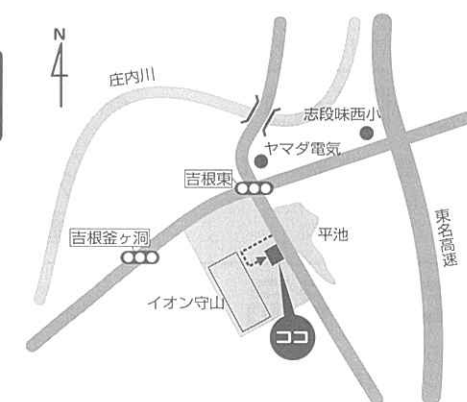

さあ、あなたも「リユース&リサイクル」で、まちの未来を創りませんか!

2017年
6月号
隔月発行

分からないことがあったら、
現場のボランティアさんに
聞いてね!

開催時間

10~12時、13~14時

雨天決行

※天候・会場等の事情により
変更やお休みになることが
あります。

※時間外の持ち込みは固くお断りします。
※会社・商店など事業系のリサイクル資源は回収できません。
(エコロジーセンターRe☆創庫は除く)
※大量のリユース品やリサイクル資源を持ち込む際は、事前にお問い合わせください。

6/5・12・19・26
7/3・10・17・24・31
8/7・14・21・28

イオン守山店
駐車場東側出入口横
毎週月曜日に開催

8/14は
お休み

イオン守山店会場MAP

周辺会場のご案内

リユース&リサイクルステーションは市内に38会場、エコロジーセンターRe☆創庫は3ヶ所あります。詳しい情報は当会のウェブサイトをご覧ください。

| 区 | 会場名 | 開催場所 | 開催日 | 6月・7月の開催日 |
|------|-------------------|---------------|-------------------------------------|-----------------------------|
| 名東区 | イオン名古屋東店 | 店舗正面第1駐車場 | 第2・4(火) | 6/13・27 7/11・25 |
| 守山区 | ピアゴ西城店 | 店舗北側駐車場 | 毎週(金) | 6/2・9・16・23・30 7/7・14・21・28 |
| | コープあいち小幡店 | 第2駐車場 | 第1・3(火) | 6/6・20 7/4・18 |
| | 清水屋藤ヶ丘店 | 森孝東パーキング | 第1・3(月) | 6/5・19 7/3・17 |
| 春日井市 | エコロジーセンターRe☆創庫春日井 | 春日井市二子町2-8-12 | 10~17時 (月) (火) 定休(ただし5日、15日、25日は営業) | ※6/18、8/16~18は休業します。 |