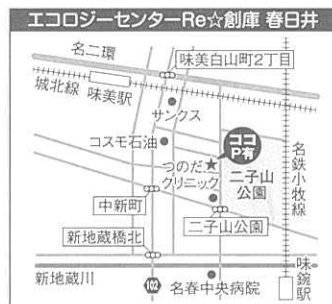

エコロジーセンターRe☆創庫(りそご)

エコロジーセンターRe☆創庫では、皆様にご寄付いただいたリユース品を低価格で販売するショップの運営のほか、リユース品の受付、リサイクル資源の回収、リメイク講座なども行っています。