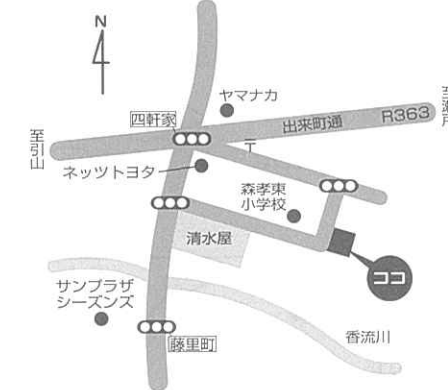

分からないことがあったら、現場のボランティアさんに聞いてね!

開催時間

10~12時、13~14時

雨天決行

※天候・会場等の事情により変更やお休みになることがあります。

※時間外の持ち込みは固くお断りします。
※会社・商店など事業系のリサイクル資源は回収できません。(エコロジーセンターRe☆創庫は除く)
※大量のリユース品やリサイクル資源を持ち込む際は、事前にお問い合わせください。

6/5・19
7/3・17
8/7・21

清水屋藤ヶ丘店

森孝東パーキング

毎月第1・3月曜日に開催

清水屋藤ヶ丘店会場MAP

周辺会場のご案内

リユース&リサイクルステーションは市内に38会場、エコロジーセンターRe☆創庫は3ヶ所あります。詳しい情報は当会のウェブサイトをご覧ください。

区	会場名	開催場所	開催日	6月・7月の開催日
名東区	マックスバリュ香流店	店舗北側駐車場	第2・4(水)	6/14・28 7/12・26
	イオン名古屋東店	店舗正面第1駐車場	第2・4(火)	6/13・27 7/11・25
	イオンメイトピア店	屋上駐車場北西側	毎週(火)	6/6・13・20・27 7/4・11・18・25
千種区	ヤマナカアスティ店	第2駐車場	第1・3(土)	6/3・17 7/1・15
	アピタ千代田橋店	店舗南側平面駐車場	毎週(金)	6/2・9・16・23・30 7/7・14・21・28