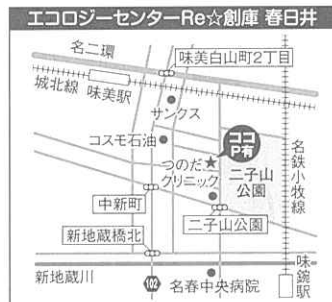

エコロジーセンターRe☆創庫(りそこ)

エコロジーセンターRe☆創庫では、皆様にご寄付いただいたリユース品を低価格で販売するショップの運営のほか、リユース品の受付、リサイクル資源の回収、リメイク講座なども行っています。

〒456-0059 名古屋市熱田区八番2-19-16
TEL:052-659-1007
●資源回収:10~17時(定休日:火曜・水曜)
●ショップ:10時半~17時(定休日:火曜・水曜)
●「六番町」駅3番出口より徒歩12分
●「東海通」駅4番出口より徒歩15分

〒486-0955 春日井市二子町2-8-12
TEL:0568-34-6775
●資源回収&ショップ:10~17時(定休日:月曜・火曜)
※ただし5日、15日、25日は営業
●「味鏡」駅西出口より徒歩7分
●「味美」駅より徒歩7分

〒457-0039 名古屋市南区西桜町31-1
地域活動支援センター クオーレ内
TEL:080-2651-9843
●資源回収&ショップ:10~17時(定休日:日曜・月曜・祝日)
●「桜」駅より徒歩5分
●「桜本町」駅3番出口より徒歩10分