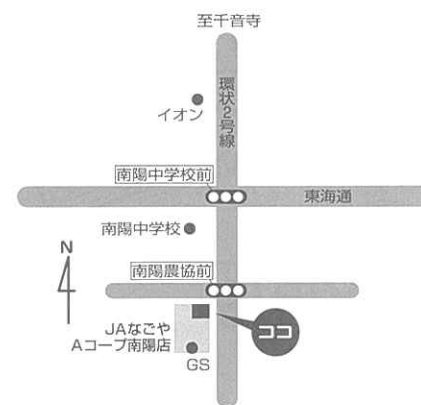

### 開催時間

10~12時、13~14時

雨天決行

※天候・会場等の事情により変更やお休みになることがあります。

※時間外の持ち込みは固くお断りします。  
※会社・商店など事業系のリサイクル資源は回収できません。(エコロジーセンターRe☆創庫は除く)  
※大量のリユース品やリサイクル資源を持ち込む際は、事前にお問い合わせください。

6/8・22  
7/13・27  
8/10・24

## JAなごやAコープ南陽店

店舗北側駐車場

毎月第2・4木曜日に開催

### JAなごやAコープ南陽店会場MAP