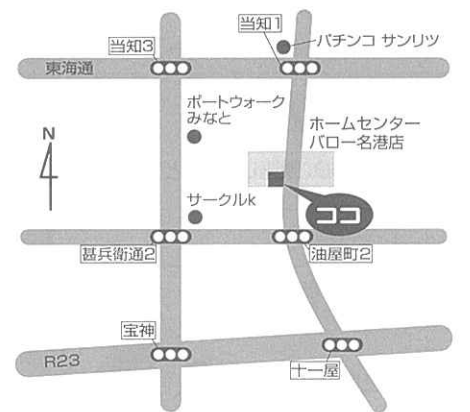

6/7・21
7/5・19
8/2・16

7/19は
お休み

ホームセンターバロー名港店

工具資材センター側駐車場

毎月第1・3水曜日に開催

ホームセンターバロー名港店会場MAP

周辺会場のご案内

リユース&リサイクルステーションは市内に38会場、エコロジーセンターRe☆創庫は3ヶ所あります。詳しい情報は当会のウェブサイトをご覧ください。

区	会場名	開催場所	開催日	6月・7月の開催日
中川区	ザ・チャレンジハウス太平通	太平通側駐車場	第1・3(木)	6/1・15 7/6・20
	フィールアイアイプラザ	東南駐車場	第1・3(水)	6/7・21 7/5・19
港区	JAなごやAコープ南陽店	店舗北側駐車場	第2・4(木)	6/8・22 7/13・27
南区	アピタ名古屋南店	店舗北平面駐車場	第1・3(水)	6/7・21 7/5・19
熱田区	エコロジーセンターRe☆創庫あつた	熱田区八番2-19-16	10~17時 毎週(火)(水)定休	※6/18、8/13~16は休業します。