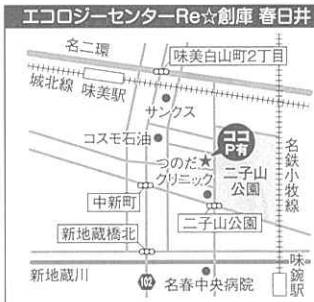

文房具

エコロジーセンターRe☆創庫(りそご)

エコロジーセンターRe☆創庫では、皆様にご寄付いただいたリユース品を低価格で販売するショップの運営のほか、リユース品の受付、リサイクル資源の回収、リメイク講座なども行っています。

〒456-0059 名古屋市熱田区八番2-19-16
TEL:052-659-1007
●資源回収:10~17時(定休日:火曜・水曜)
●ショップ:10時半~17時(定休日:火曜・水曜)
●「六番町」駅3番出口より徒歩12分
●「東海通」駅4番出口より徒歩15分