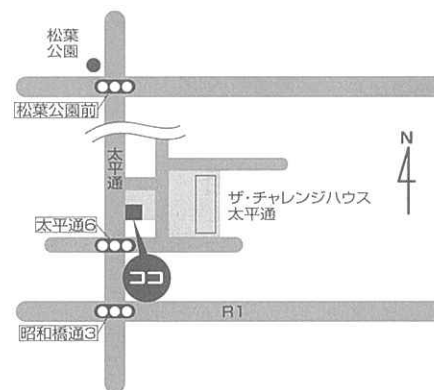

NPO法人中部リサイクル運動市民の会 2017年6月発行

ザ・チャレンジハウス太平通

太平通側駐車場

毎月第1・3木曜日に開催

ザ・チャレンジハウス太平通会場MAP

エコロジーセンターRe☆創庫あつた会場MAP

リユース&リサイクルステーションは市内に38会場、エコロジーセンターRe☆創庫は3ヶ所あります。詳しい情報は当会のウェブサイトをご覧ください。