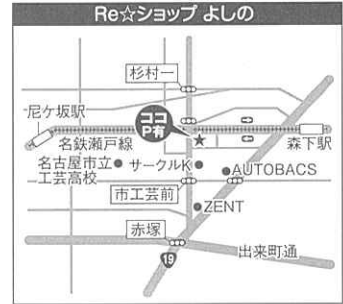

Re☆ショップ

「Re☆ショップよしの」は、リユース品販売専門の、オシャレで明るいお店です。

〒461-0027 名古屋市東区芳野3-13-2 後藤ビル1F
TEL:052-508-9243
●ショップ:10~17時(定休日:日曜・月曜・祝日)
●「尼ヶ坂」「森下」駅より徒歩5分

運営体制

「リユース&リサイクルステーション」は、市民・企業・行政・メディア・NPOのパートナーシップで運営しています!

- 市民 ●「市民リサイクラー」と呼ばれるボランティアが会場を運営しています。
- 市民の皆様からカンパ金をいただいています。
- 企業 ●スーパーマーケットなどの企業から、リユース&リサイクルステーションの会場をお貸しいただいています。
- リサイクル事業者からリサイクルについてアドバイスしていただいています。
- スポンサーとして資金面でご協力いただいています。