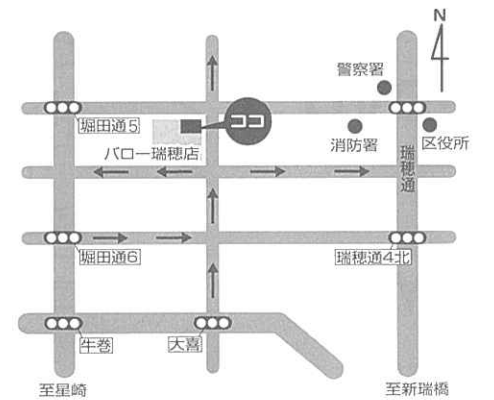

分からないことがあったら、現場のボランティアさんに聞いてね!

開催時間

10~12時、13~14時

雨天決行

※天候・会場等の事情により変更やお休みになることがあります。

※時間外の持ち込みは固くお断りします。
※会社・商店など事業系のリサイクル資源は回収できません。(エコロジーセンターRe☆創庫は除く)
※大量のリユース品やリサイクル資源を持ち込む際は、事前にお問い合わせください。

6/6・20
7/4・18
8/1・15

8/15は
お休み

バロー瑞穂店
店舗前駐車場

毎月第1・3火曜日に開催

バロー瑞穂店会場MAP

周辺会場のご案内

リユース&リサイクルステーションは市内に38会場、エコロジーセンターRe☆創庫は3ヶ所あります。詳しい情報は当会のウェブサイトをご覧ください。

区	会場名	開催場所	開催日	6月・7月の開催日
昭和区	西友御器所店	店舗西側駐車場	第2・4(水)	6/14・28 7/12・26
	メ〜テレ八事ハウジング	駐車場	第2・4(水)	6/14・28 7/12・26
中区	東別院	東参道入口駐車場	第2・4(火)	6/13・27 7/11・25
南区	アピタ名古屋南店	店舗北平面駐車場	第1・3(水)	6/7・21 7/5・19
	エコロジーセンターRe☆創庫さくら	南区西桜町31-1	10~17時(日)(月)(祝)定休	※8/11~15は休業します。