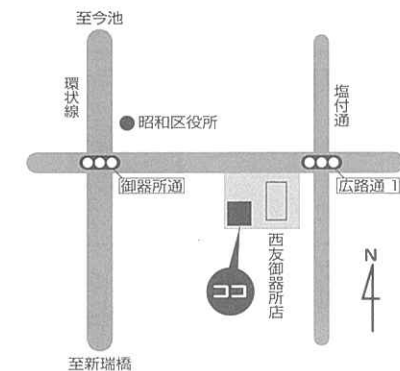

開催時間

10~12時、13~14時

雨天決行

※天候・会場等の事情により変更やお休みになることがあります。

※時間外の持ち込みは固くお断りします。  
※会社・商店など事業系のリサイクル資源は回収できません。(エコロジーセンターRe☆創庫は除く)  
※大量のリユース品やリサイクル資源を持ち込む際は、事前にお問い合わせください。

6/14・28  
7/12・26  
8/9・23

### 西友御器所店

店舗西側駐車場

毎月第2・4水曜日に開催

### 西友御器所店会場MAP