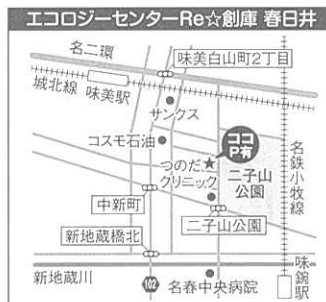

〒486-0955 春日井市二子町2-8-12
TEL:0568-34-6775
●資源回収&ショップ:10~17時(定休日:月曜・火曜)
※ただし5日、15日、25日は営業
●「味鋺」駅西出口より徒歩7分
●「味美」駅より徒歩7分