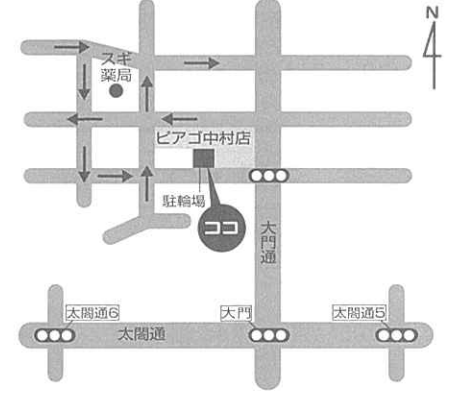

6/8・22

7/13・27

8/10・24

6/12・26

7/10・24

8/14・28

パレマルシェ中村店

南東駐車場奥

毎月第2・4木曜日に開催

パレマルシェ中村店会場MAP

ピアゴ中村店

店舗前駐輪場

毎月第2・4月曜日に開催

ピアゴ中村店会場MAP

8/14は  
お休み

リユース&リサイクルステーションは市内に38会場、エコロジーセンターRe☆創庫は3ヶ所あります。詳しい情報は当会のウェブサイトをご覧ください。