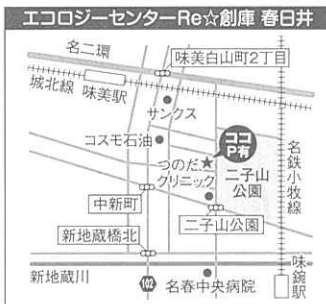

文房具

エコロジーセンターRe☆創庫(りそご)

エコロジーセンターRe☆創庫では、皆様にご寄付いただいたリユース品を低価格で販売するショップの運営のほか、リユース品の受付、リサイクル資源の回収、リメイク講座なども行っています。

〒456-0059 名古屋市熱田区八番2-19-16
TEL:052-659-1007
●資源回収:10~17時(定休日:火曜・水曜)
●ショップ:10時半~17時(定休日:火曜・水曜)
●「六番町」駅3番出口より徒歩12分
●「東海通」駅4番出口より徒歩15分