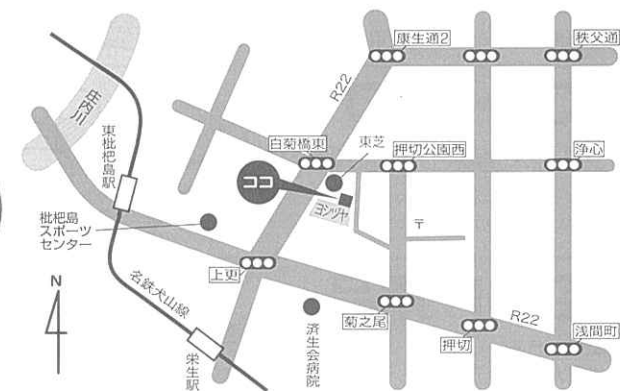

分からないことがあったら、現場のボランティアさんに聞いてね!

開催時間

10~12時、13~14時

雨天決行

※天候・会場等の事情により変更やお休みになることがあります。

※時間外の持ち込みは固くお断りします。
※会社・商店など事業系のリサイクル資源は回収できません。(エコロジーセンターRe☆創庫は除く)
※大量のリユース品やリサイクル資源を持ち込む際は、事前にお問い合わせください。

6/12・26
7/10・24
8/14・28

8/14はお休み

ヨシツヤ名古屋名西店

平面駐車場東側
毎月第2・4月曜日に開催

ヨシツヤ名古屋名西店会場MAP

周辺会場のご案内

リユース&リサイクルステーションは市内に38会場、エコロジーセンターRe☆創庫は3ヶ所あります。詳しい情報は当会のウェブサイトをご覧ください。

区	会場名	開催場所	開催日	6月・7月の開催日
中村区	ピアゴ中村店	店舗前駐輪場	第2・4(月)	6/12・26 7/10・24
	パレマルシェ中村店	南東駐車場奥	第2・4(木)	6/8・22 7/13・27
北区	パロー光音寺店	店舗前駐車場	第1・3(火)	6/6・20 7/4・18
	エクボ辻町店	店舗前駐車場	毎週(土)	6/3・10・17・24 7/1・8・15・22・29
東区	オズモール大曾根商店街	商店街内	第1・3(金)	6/2・16 7/7・21