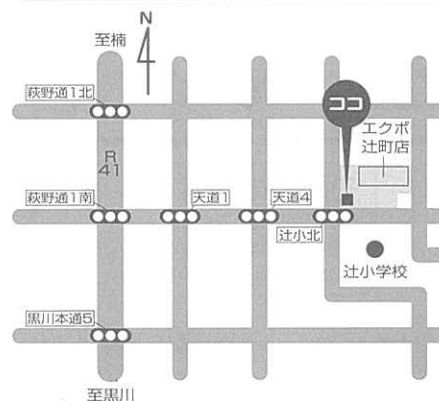

6 / 3・10・17・24

7 / 1・8・15・22・29

8 / 5・12・19・26

6 / 6・20

7 / 4・18

8 / 1・15

8/15は
お休み

エクボ辻町店

店舗前駐車場

毎週土曜日に開催

エクボ辻町店会場MAP

バロー光音寺店

店舗前駐車場

毎月第1・3火曜日に開催

バロー光音寺店会場MAP

問合せ先