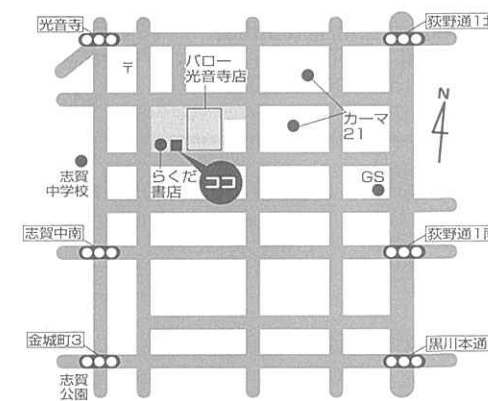

6 / 3・10・17・24

7 / 1・8・15・22・29

8 / 5・12・19・26

6 / 6・20

7 / 4・18

8 / 1・15

8/15は
お休み

エクボ辻町店

店舗前駐車場

毎週土曜日に開催

エクボ辻町店会場MAP

バロー光音寺店

店舗前駐車場

毎月第1・3火曜日に開催

バロー光音寺店会場MAP

問合せ先