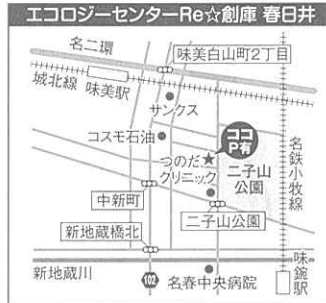

〒486-0955 春日井市二子町2-8-12
TEL:0568-34-6775
●資源回収&ショップ:10~17時(定休日:月曜・火曜)
※ただし5日、15日、25日は営業
●「味美」駅西出口より徒歩7分
●「味美」駅より徒歩7分