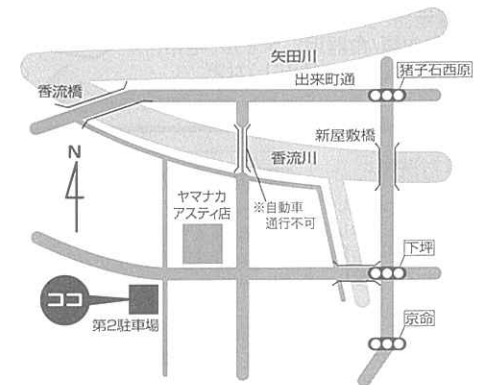

6 / 3・17
7 / 1・15
8 / 5・19

アピタ千代田橋店

店舗南側平面駐車場

毎週金曜日に開催

アピタ千代田橋店会場MAP

ヤマナカアスティ店

第2駐車場

毎月第1・3土曜日に開催

ヤマナカアスティ店会場MAP

リユース&リサイクルステーションは市内に38会場、エコロジーセンターRe☆創庫は3ヶ所あります。詳しい情報は当会のウェブサイトをご覧ください。